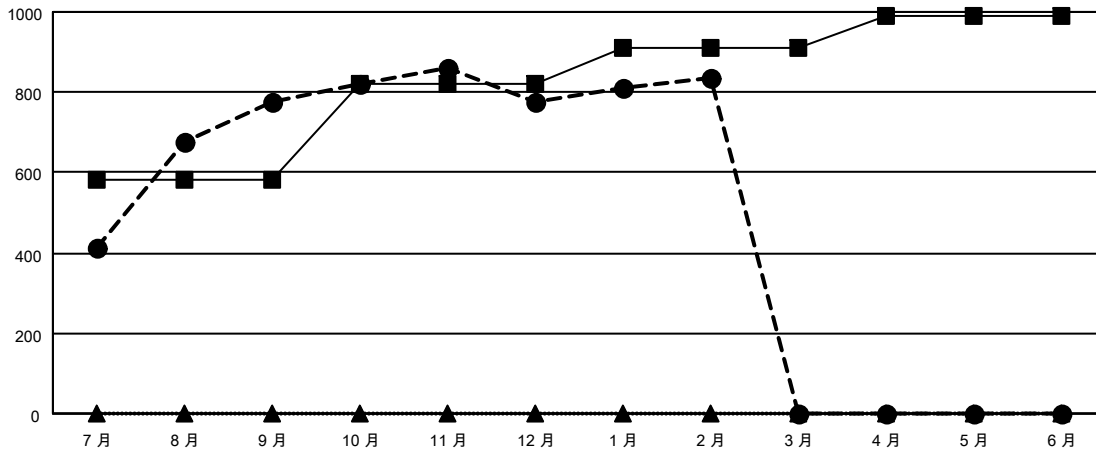

GMT MONTHLY MEMBERSHIP PROGRESS REPORT

Results as of: 2/29/2024

Multiple District 300E

LOCATION: REP OF CHINA

GMT: OPEN

GMT憲章區 5 - M

分會			
成果 2023-2024			
季	新分會目標	新會	會員流失的分會
7月/8月/9月	1	1	2
10月/11月/12月	2	1	3
1月/2月/3月	1	1	0
4月/5月/6月	0	0	0

位會員@每位須繳			
成果 2023-2024			
季	會員淨增長目標	實際會員增長數	實際退會會員 (包括轉會)
7月/8月/9月	580	1,160	263
10月/11月/12月	240	237	228
1月/2月/3月	90	143	66
4月/5月/6月	80	0	0

目標與實際新會累積

- - 本年度新分會的目標
- - 本年度實際的新分會
- ▲ - 去年實際新會

目標和實際會員累積

- - 會員淨增長目標
- - 實際會員增長數
- ▲ - 去年實際會員數