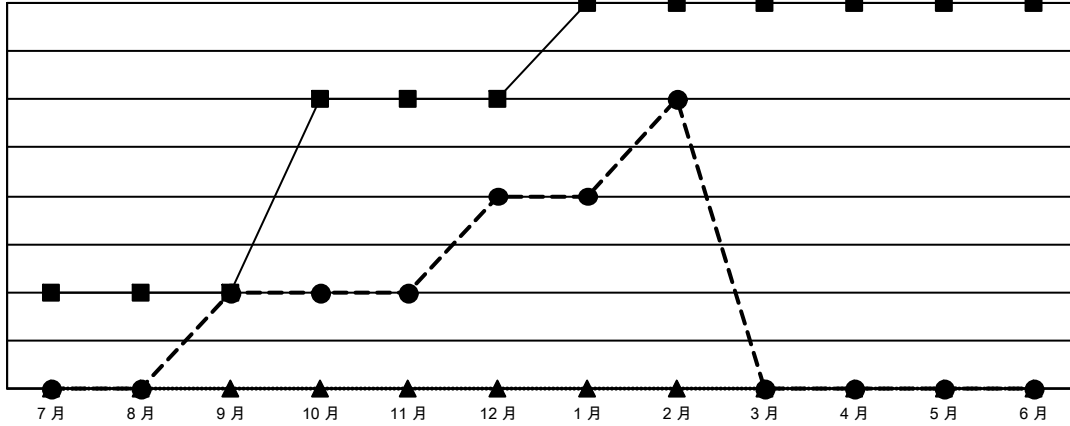

GMT MONTHLY MEMBERSHIP PROGRESS REPORT

Results as of: 2/29/2024

Multiple District 300E

LOCATION: REP OF CHINA

GMT: OPEN

GMT憲章區 5 - M

分會			
成果 2023-2024			
季	新分會目標	新會	會員流失的分會
7月/8月/9月	1	1	2
10月/11月/12月	2	1	3
1月/2月/3月	1	1	0
4月/5月/6月	0	0	0

位會員@每位須繳			
成果 2023-2024			
季	會員淨增長目標	實際會員增長數	實際退會會員 (包括轉會)
7月/8月/9月	580	1,160	263
10月/11月/12月	240	237	228
1月/2月/3月	90	143	66
4月/5月/6月	80	0	0

目標與實際新會累積

- - 本年度新分會的目標
- - 本年度實際的新分會
- ▲ - 去年實際新會

目標和實際會員累積

- - 會員淨增長目標
- - 實際會員增長數
- ▲ - 去年實際會員數